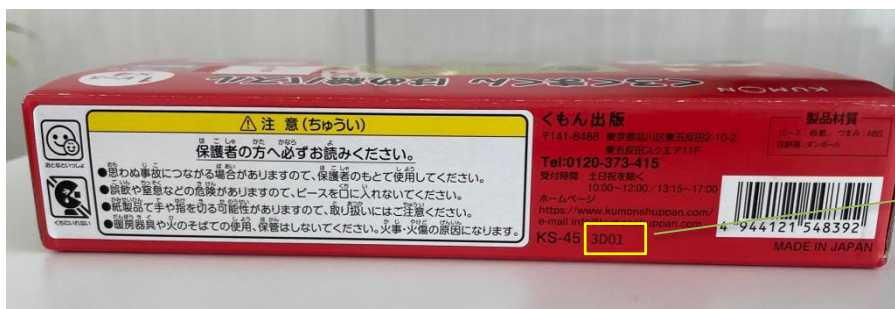

「くろくまくんはめ絵パズル」製造番号記載箇所