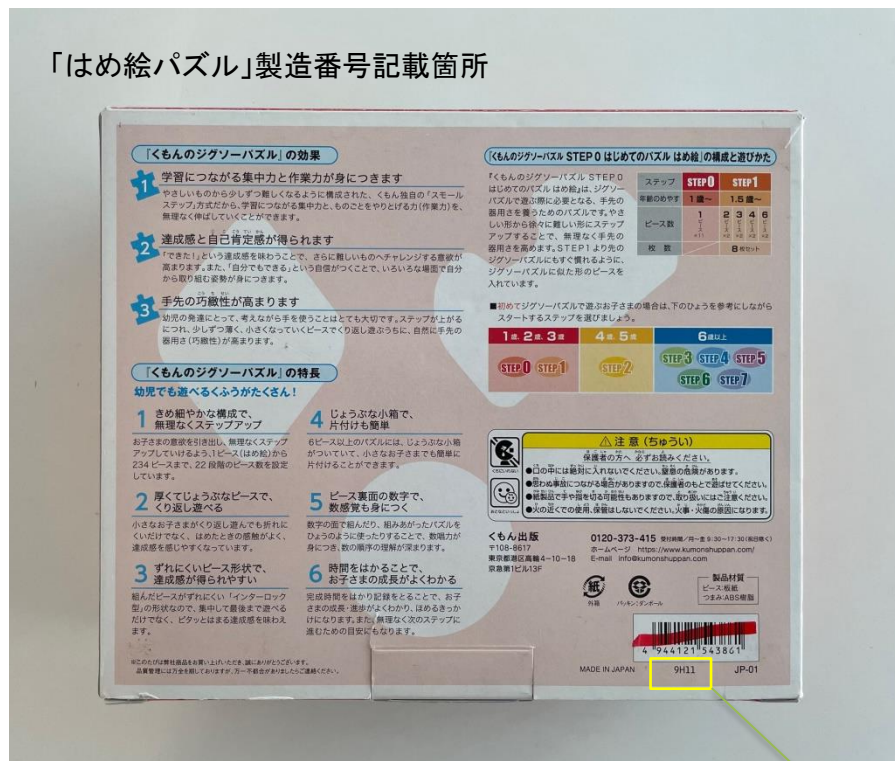

「はめ絵パズル」「くろくまはめ絵パズル」リコール該当商品製造番号

商品名	製造番号
くもんのジグソーパズル STEP0 はじめてのパズルはめ絵	2A01
	2J02
	3E03
	4D04
	5D05
	6B06
	6J07
	7F08
	7J09
	8I10
	9H11
	0C12
0H13	
1D14	
1L15	

くろくまくんはめ絵パズル (リニューアル品)	6J01
	0D02
	3D01

「はめ絵パズル」製造番号記載箇所

「くろくまくんはめ絵パズル」製造番号記載箇所

製造番号
記載箇所

製造番号
記載箇所