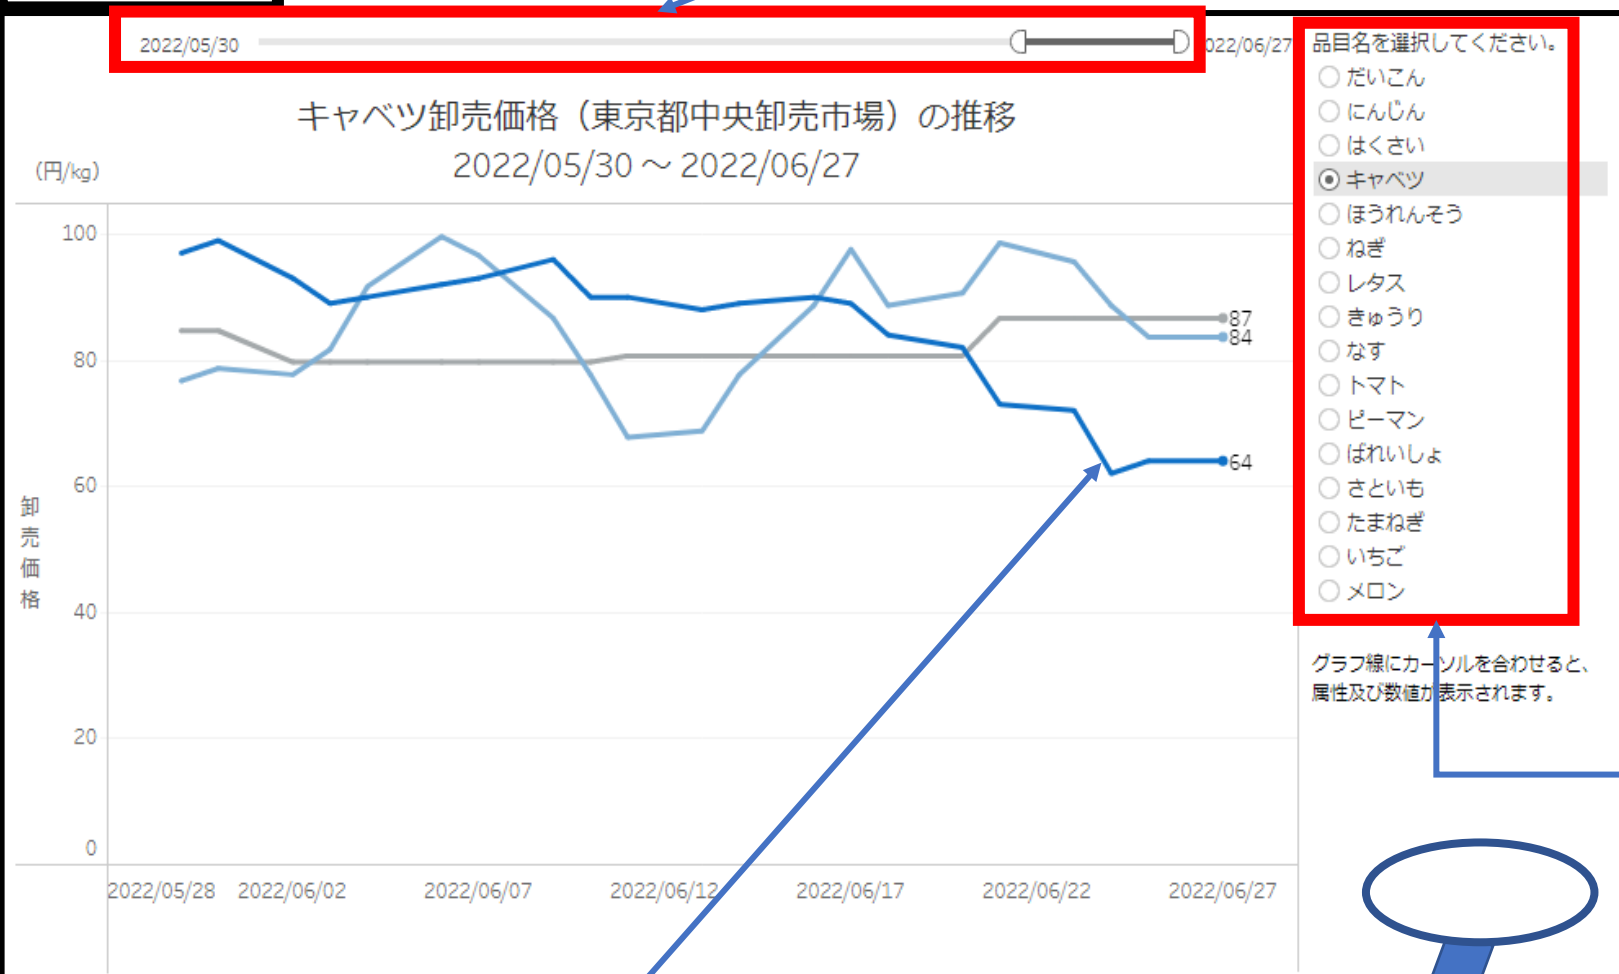

# 青果物・畜産物卸売価格グラフの利用方法

スライダーで任意の期間を選択して表示できます。

## 畜産物（日別）

品目を選択して表示できます。

青果及び畜産の各品目のグラフにカーソルをあてると日付と卸売価格が表示されます。  
(例) 日付：2022/06/24  
価格 (円/kg)：62円

このシートのPDFファイルがダウンロードできます。

このシートを全画面表示します。