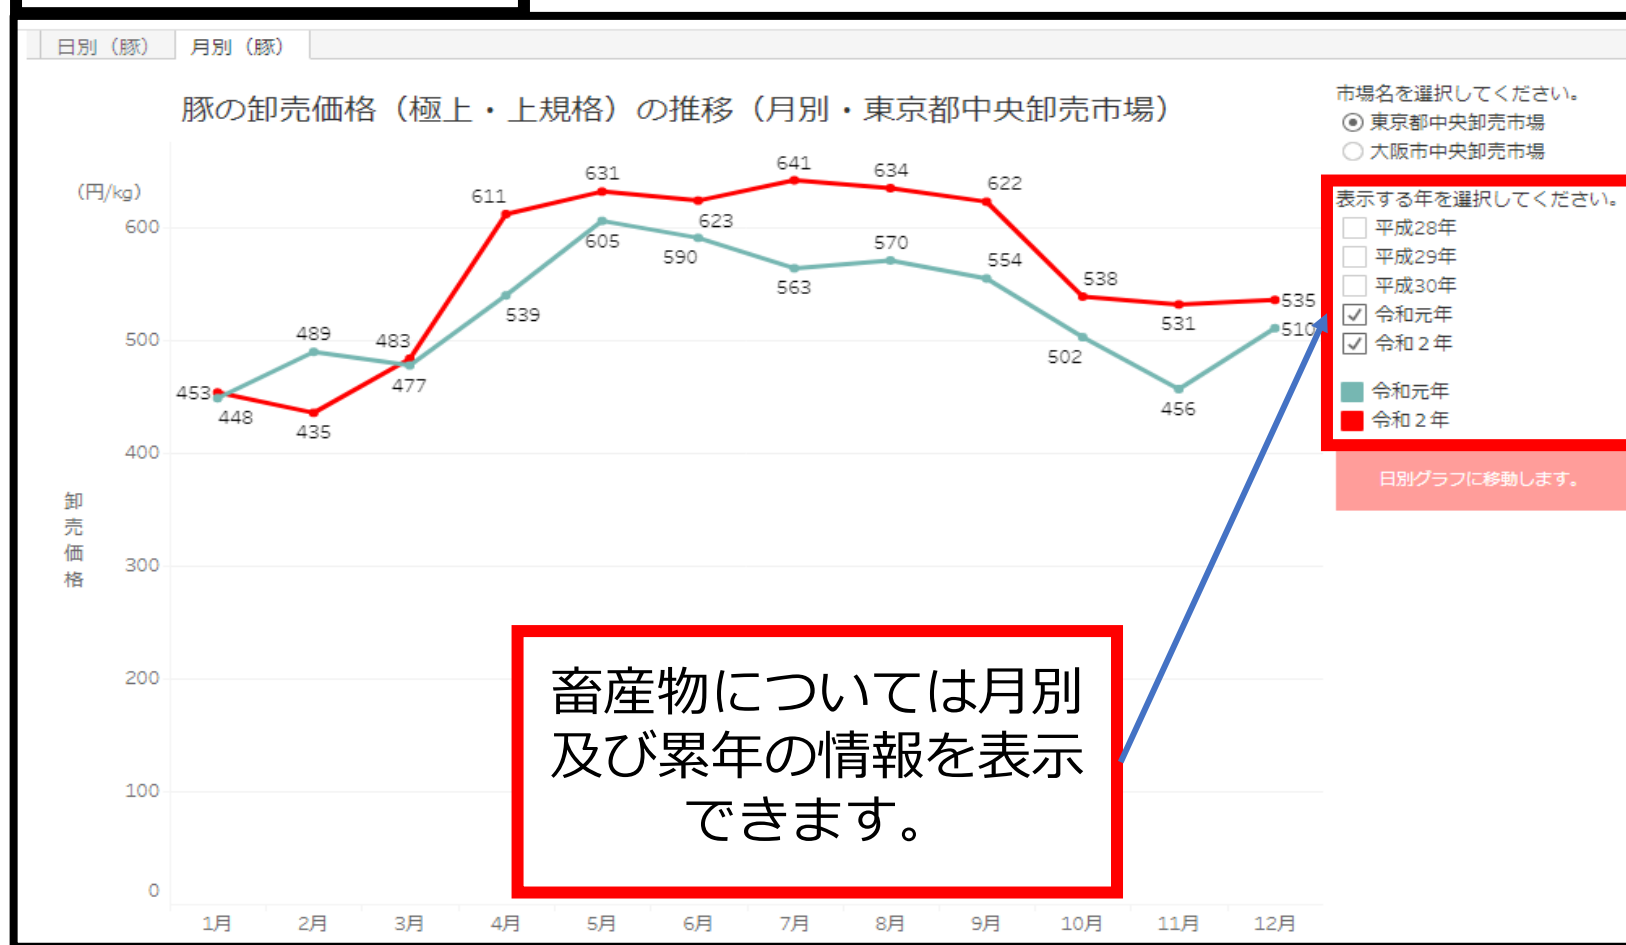

## 畜産物（日別）

品目を選択して表示できます。

青果及び畜産の各品目のグラフにカーソルをあてると日付と卸売価格が表示されます。  
(例) 日付：2022/06/24  
価格 (円/kg)：62円

このシートのPDFファイルがダウンロードできます。

このシートを全画面表示します。

## 畜産物（月別）

畜産物については月別及び累年の情報を表示できます。

クリックすると日別と月別のグラフが切り替わります